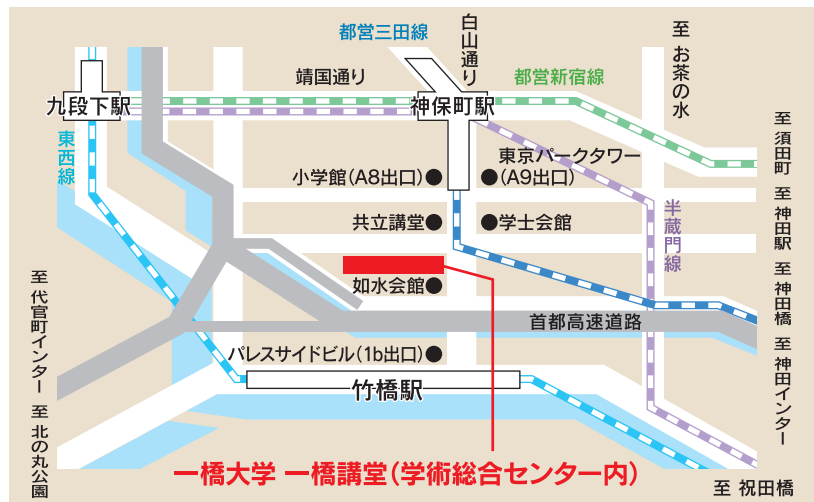

大学教育再生加速プログラム

大学教育再生加速プログラム
テーマII「学修成果の可視化」

学修成果の可視化は 大学教育を どのように変えたか

テーマII「学修成果の可視化」成果報告会

令和2年 **2月14日** **金**

12:00～16:15 (開場11:30～)

一橋大学 一橋講堂 中会議場

東京都千代田区一ツ橋2-1-2 学術総合センター内

アクセス

- ▶東京メトロ半蔵門線、都営三田線、都営新宿線
神保町駅(A8・A9出口) 徒歩4分
- ▶東京メトロ東西線 竹橋駅(1b出口) 徒歩4分

基調講演

同志社大学
社会学研究科・
学部 教授 高等教育・
学生研究センター長

山田 礼子氏

—— 講演テーマ ——

学習成果の可視化に向けて：
学修成果の測定は
どのような意味があり課題があるのか？

参加お申し込み